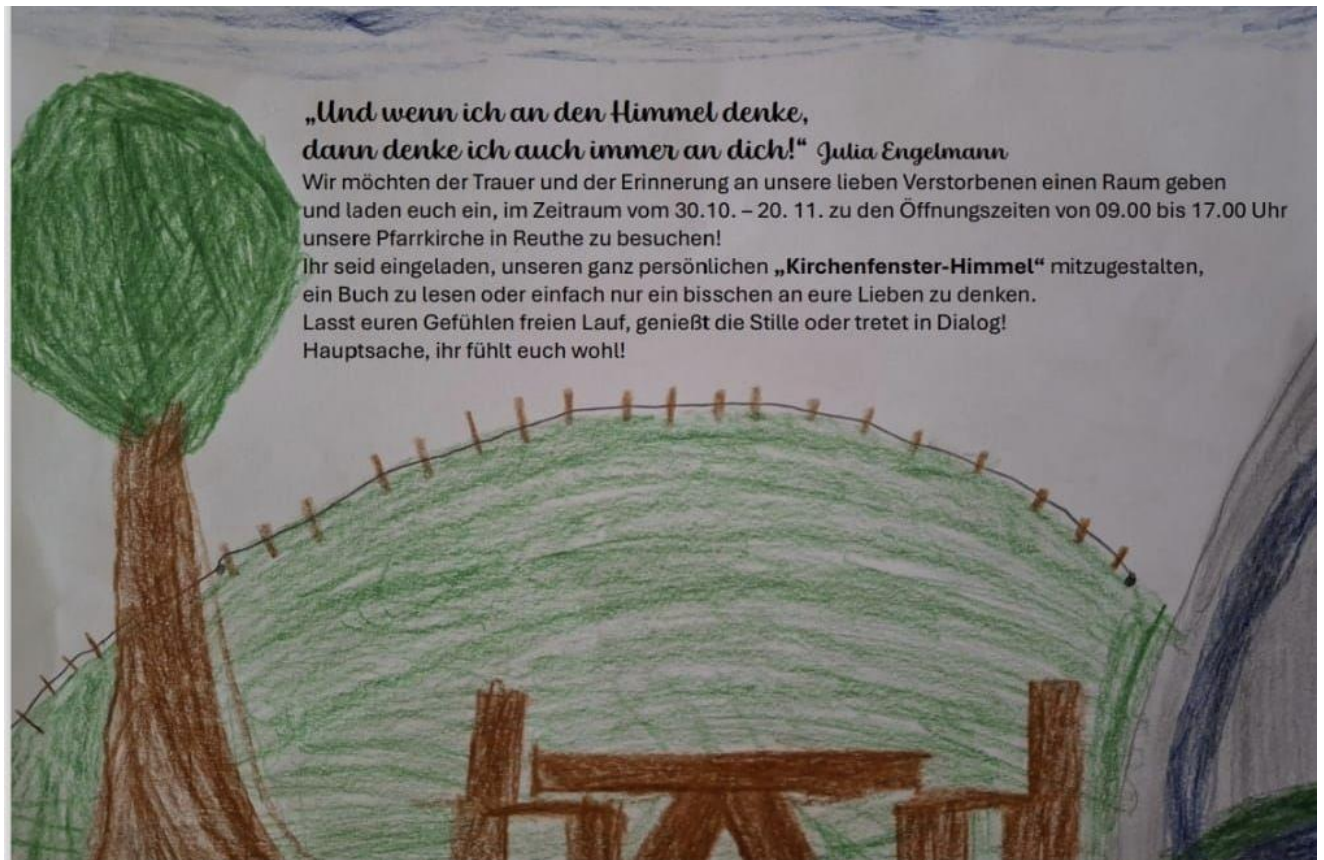

**„Und wenn ich an den Himmel denke,
dann denke ich auch immer an dich!“ Julia Engelmann**

Wir möchten der Trauer und der Erinnerung an unsere lieben Verstorbenen einen Raum geben und laden euch ein, im Zeitraum vom 30.10. – 20. 11. zu den Öffnungszeiten von 09.00 bis 17.00 Uhr unsere Pfarrkirche in Reuthe zu besuchen!

Ihr seid eingeladen, unseren ganz persönlichen „Kirchenfenster-Himmel“ mitzugestalten, ein Buch zu lesen oder einfach nur ein bisschen an eure Lieben zu denken. Lasst euren Gefühlen freien Lauf, genießt die Stille oder tretet in Dialog! Hauptsache, ihr fühlt euch wohl!

Kreisübung der Feuerwehrjugend Mittel und Hinterbregenzerwald

Am Sonntag, den 5. Oktober zeigten ca. 100 Jugendliche der Feuerwehrjugend des Mittel und Hinterbregenzerwaldes ihr Können.

Bei vier verschiedenen Übungsszenarien galt es Personen zu retten, Fahrzeuge zu sichern, Schläuche zur Brandbekämpfung zu verlegen und austretende Flüssigkeiten zu binden. Es war eine tolle Übung, die uns die Feuerwehrjugend gezeigt hat.

Danke an alle Rütthinger Zuschauer, die bei dieser Übung dabei waren.